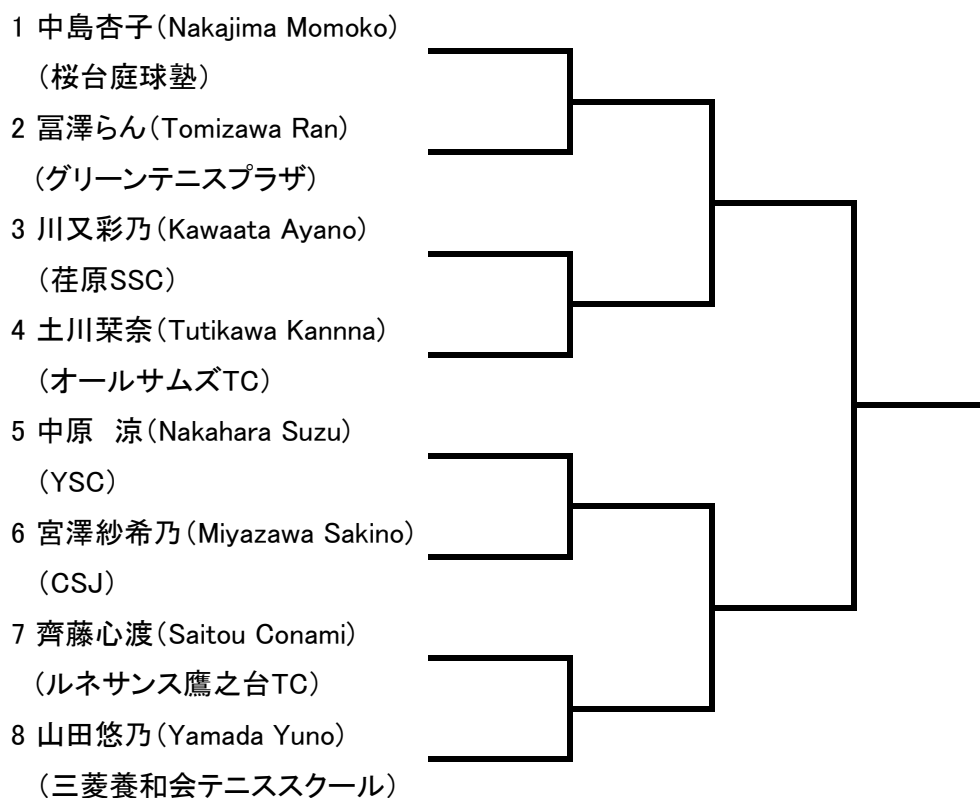

JPTA石黒杯女子シングルスU10千葉地区大会

8月26日(月)集合 7時45分 8時試合開始

(26日雨天の場合27日7時45分集合)

JPTA ALL JAPAN JUNIOR TENNIS TOURNAMENT

地区大会試合形式について 3セットマッチ

1、2セット目はスコア2-2からスタートし「6ゲーム先取」(ノーアド)

3セット目はスーパータイブレーク(10ポイント制)